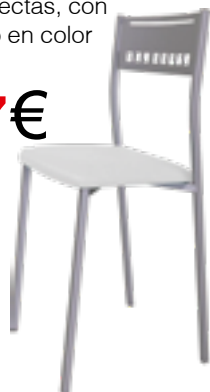

310€

GM24 ▶ SILLA metálica de cocina con respaldo de cocina con formas rectas, con asiento recto en color blanco.