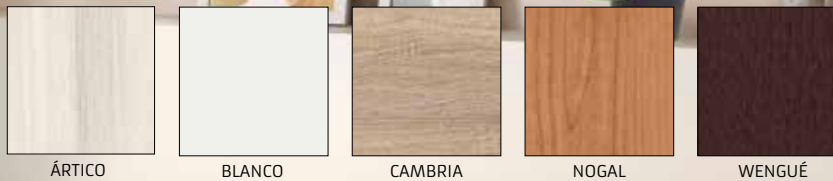

VISCOELÁSTICA

90cm
25
EUROS

52. Almohada viscoelástica 90 cm.
También disponible: 135 cm. - 35€ y 150 cm. - 36€

CARACTERÍSTICAS

- Almohada de viscoelástica de firmeza media.
- Núcleo: viscoelástica 100%
- Funda interior: poliéster 100%
- Funda exterior: poliéster 100%

VISCOELÁSTICA

90cm
13
EUROS

53. Almohada de copos de viscoelástica 90 cm.
También disponible: 135 cm. - 19€ y 150 cm. - 22€

CARACTERÍSTICAS

- Almohada de copos de viscoelástica de firmeza media-alta sensible a la temperatura, que libera los puntos de presión ejercidos por la cabeza y el cuello.
- Núcleo: copos viscoelásticos con poliéster enrollados en plancha de viscoelástica 100%
- Funda exterior: tejido stretch + tejido 3D.