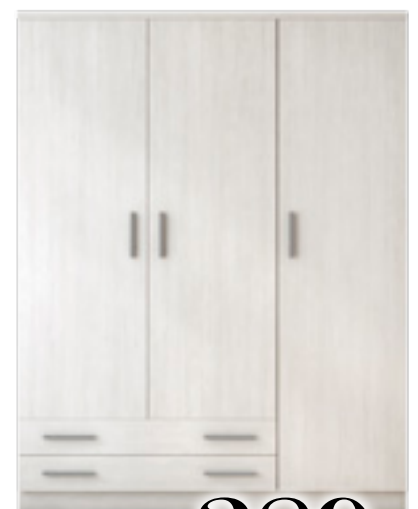

A681_ ARMARIO. Armario 3 puertas
tibet. 198×148×52 cm. Disponible en
blanco polar y walnut.