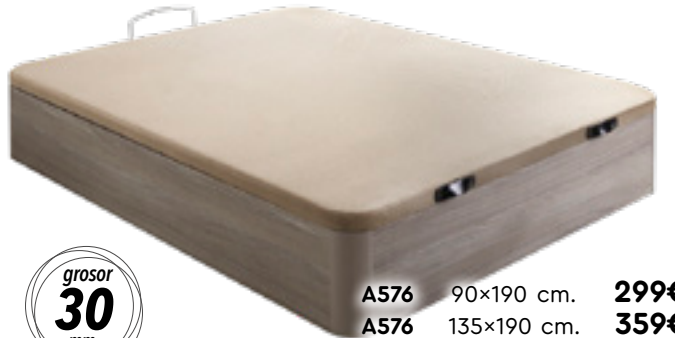

A576	90x190 cm.	299€
A576	135x190 cm.	359€
A576	150x190 cm.	379€

_ PACK DESCANSO CON SOMIER ARTICULADO CON MOTOR + COLCHÓN

CAMA ARTICULADA

- Estructura en tubo de acero 60x20 mm.
- 5 planos de articulación.
- Láminas de haya antideslizantes.
- Patas incluidas.

COLCHÓN POWER

- Colchón de 4 cm. de visco de 50 kg. de densidad.
- Funda exterior acolchada.
- Tejido Stretch con tratamiento Insecta y cremallera.
- Funda interior de protección.