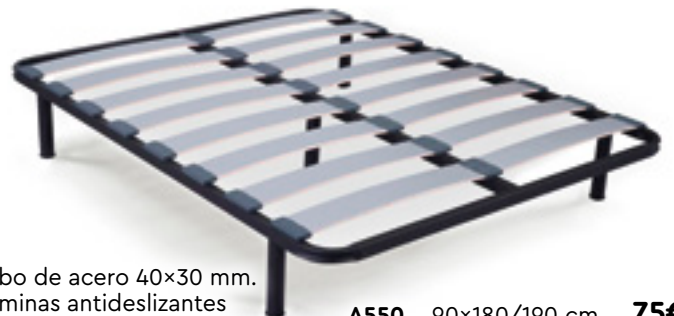

_ SOMIER LÁMINAS

1. Tubo de acero 40x30 mm.
   - Láminas antideslizantes con tacos silenciadores.
   - Juego de 4 patas 20€.
   - Para medida de 135 cm y 150 cm recomendable 5 patas.

A550	90x180/190 cm.	75€
A550	105x180/190 cm.	99€
A550	135x180/190 cm.	115€
A550	150x190 cm.	119€