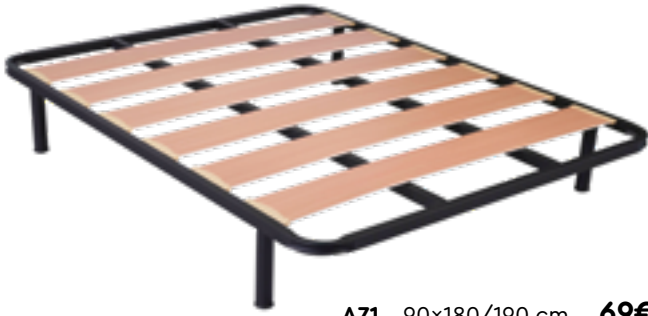

- Tubo de acero 40x30 mm.
 - Láminas con tacos silenciadores.
 - Juego de 4 patas 20€.
- | | | |
|------------|-----------------|------------|
| A71 | 90x180/190 cm. | 69€ |
| A71 | 105x190 cm. | 75€ |
| A71 | 135x180/190 cm. | 95€ |
| A71 | 150x190 cm. | 99€ |