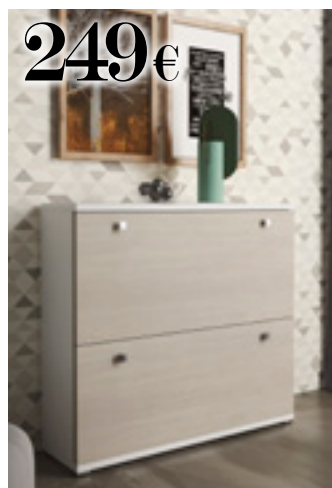

A580_ AUXILIAR.
Auxiliar 75×47×33 cm. en color cambrian. Disponible en tibet.

A581_ AUXILIAR. Auxiliar de 90×100×28 cm. en color cambrian/blanco polar.

A784_ ZAPATERO 123.
Zapatero de 90×100×28 cm. en color blanco polar con puertas japandi. Opcional otros colores.