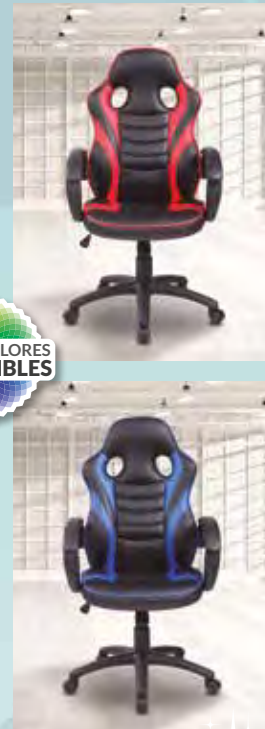

MUEBLE KIT

199€

2. **ESTANTERÍA**, con mesa estudio abatible. Varios colores disponibles. Medidas: 139,6x119,6x34,5cm.

MUEBLE KIT

VARIOS COLORES DISPONIBLES

109€

3. **SILLA GAMER**, con brazos, tapizada PU. Varios colores disponibles. Medidas: 108-118x62x61cm.