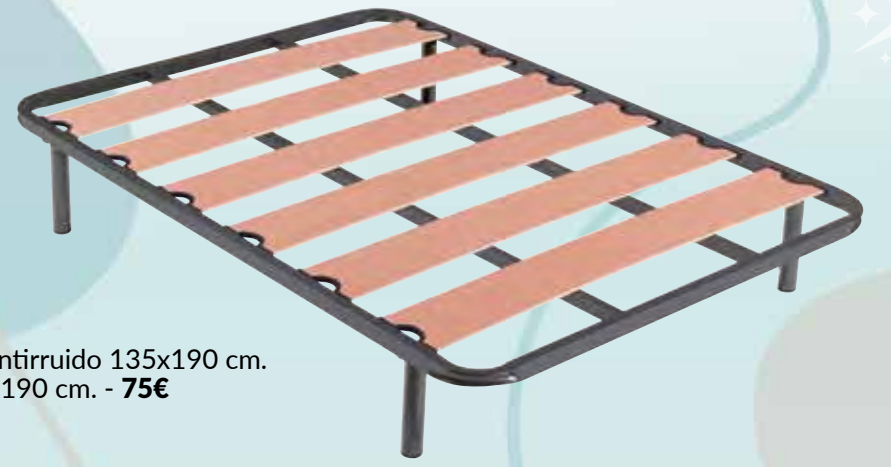

CARACTERÍSTICAS

- Almohada de viscoelástica de firmeza media.
- Núcleo: viscoelástica 100%
- Funda interior: poliéster 100%
- Funda exterior: poliéster 100%

Colchón
A
Altura 30 cm.

44. **COLCHÓN** con plancha HR alta densidad en ambas caras, para garantizar una alta elasticidad y adaptabilidad a los movimientos del propio descanso. Acolchado superior tejido stretch alta calidad acabado suave con plancha HR súper suave + viscoelástica + soporte TST unido con diseño exclusivo tapa a tapa. Platabanda tejido alta calidad acolchado con fibra calibrada en ultrasonido.

189€
90x190 cm.

269€ **299€**
135x190 cm. 150x190 cm.

69€
135x190 cm.

OPCIONAL
juego 4 patas cilíndricas 7€

45. **SOMIER** lama de madera ancho con taco antirruído 135x190 cm. También disponible 90x190 cm. - 55€ y 150x190 cm. - 75€