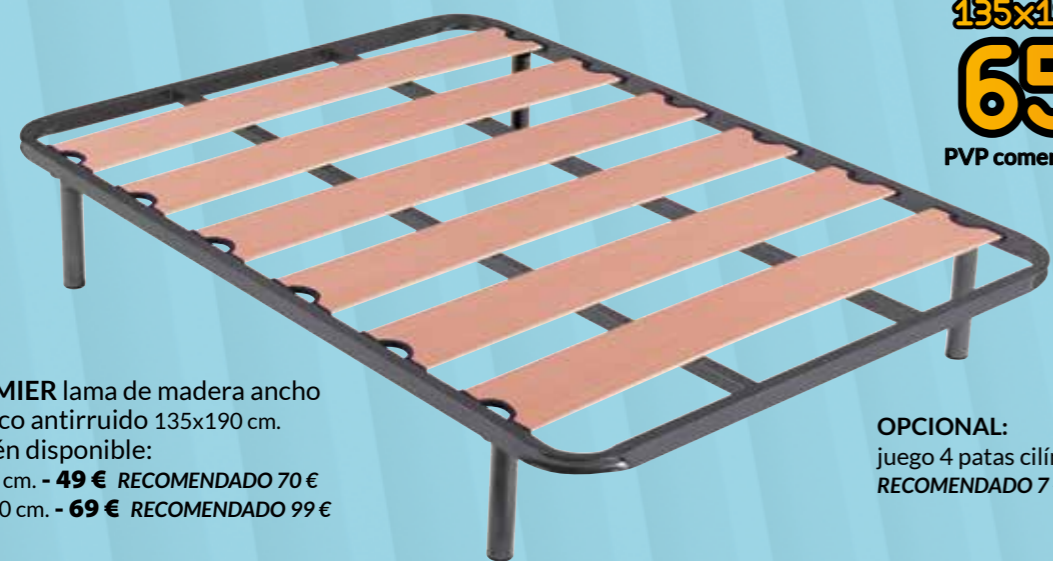

135x190cm.

65€ 30% DTO.

PVP comendado 93€

OPCIONAL:
juego 4 patas cilíndricas 5€
RECOMENDADO 7 €

43. SOMIER lama de madera ancho con taco antirruído 135x190 cm.

También disponible:

90x190 cm. - 49 € RECOMENDADO 70 €

150x190 cm. - 69 € RECOMENDADO 99 €

135x190cm.

59€ 30% DTO.

PVP comendado 84€