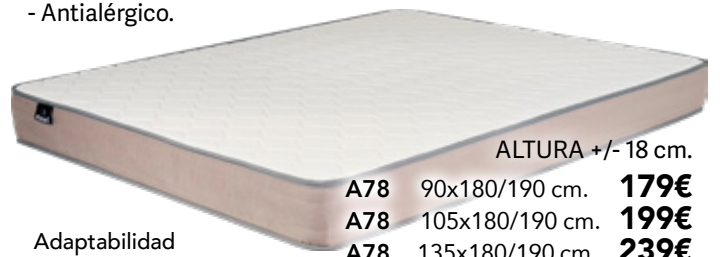

• **COLCHÓN AMATISTA.**

Núcleo de foam plus gran firmeza.

- Tejido stretch.
- Antialérgico.