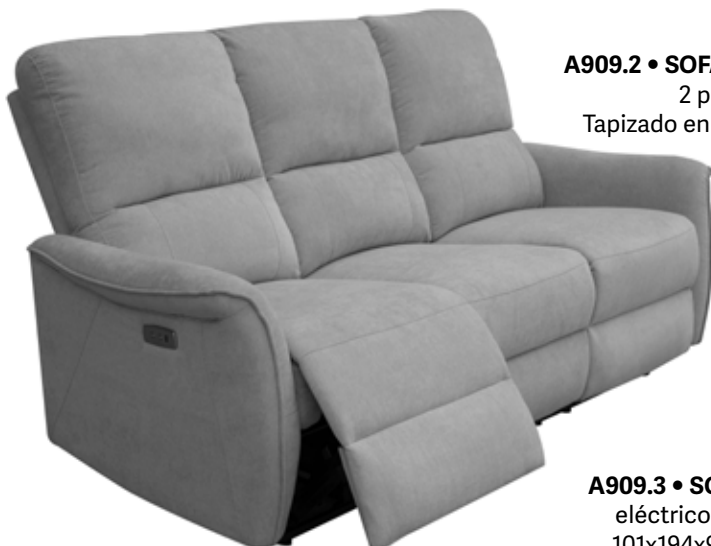

859€

A909.2 • SOFÁ DENIS. Sofá relax con palanca 2 plazas, 101x140x93 cm. Tapizado en color gris. Disponible en topo.

499€