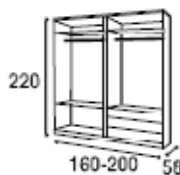

A316 • DORMITORIO PRAGA.

Dormitorio de matrimonio color cambrian/blanco polar. Incluye cabezal 135-150 cm. y 2 mesitas. Disponible mesita de 50 cm. Opcional otros colores. Disponible cabecero de 90/105 cm.

399€

319€

A317 • CÓMODA
con espejo.

459€

A561 • DORMITORIO IBIZA.

Dormitorio de matrimonio color tibet/pizarra. Incluye cabezal 135-150 cm. y 2 mesitas.

A562 • SINFONIER
con espejo.

329€

A320 • ARMARIO. Armario 2 puertas correderas cambrian/blanco polar. Disponible todo cambrian. 220x200x58 cm. Disponible en medida de 160 cm. **689€.**

699€

A915 • ARMARIO. Armario 2 puertas correderas tibet/pizarra. 220x200x58 cm.

699€